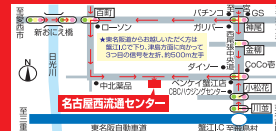

今月もおみくじチャレンジはありません

4月市場カレンダー赤丸がお休みです

SUN	MON	TUE	WED	THU	FRI	SAT
				1	2	3
4	5	6	7	8	9	10
11	12	13	14	15	16	17
18	19	20	21	22	23	24
25	26	27	28	29	30